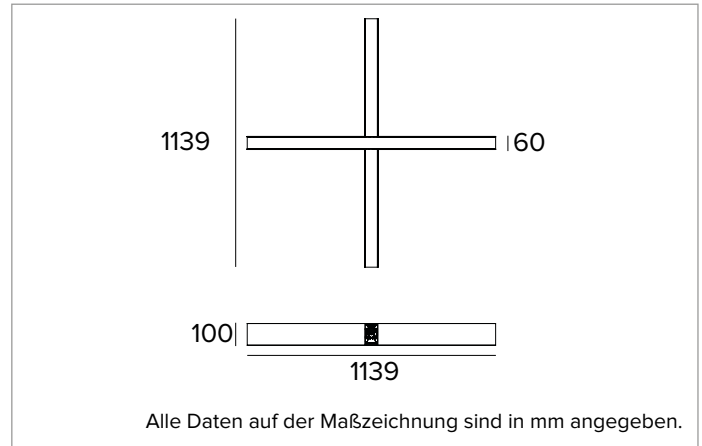

1T6007EL90 | LOGICO System - Decken/Pendelleuchte - Lichtbandmodul

Lineare LED-Leuchte für Deckenanbau- oder Pendelmontage

		4000K	H(m)	D(m)	Emax(lx)	
		Ra90			106°	
Fixture Power		108W	1	2.66	3028	
Source Flux		11672lm	2	5.33	757	
Fixture Flux		7949lm	3	7.99	336	
Efficacy		74lm/W	4	10.65	189	
T1466	Imax=259cd/klm	Imax	3028cd	5	13.32	121

Rg: 98,7

Ähnliche Farbtemperatur: 4000K

Lebensdauer (L80/B10): >50000h tq +25°C

BELEUCHUNGSTECHNISCHE MERKMALE

Mit direkter Lichtabstrahlung. Diffuses Licht mit opaler Abdeckung - Reflektor aus hochreflektierendem seidenmattem Aluminium und Abdeckung aus opalem Polycarbonat.